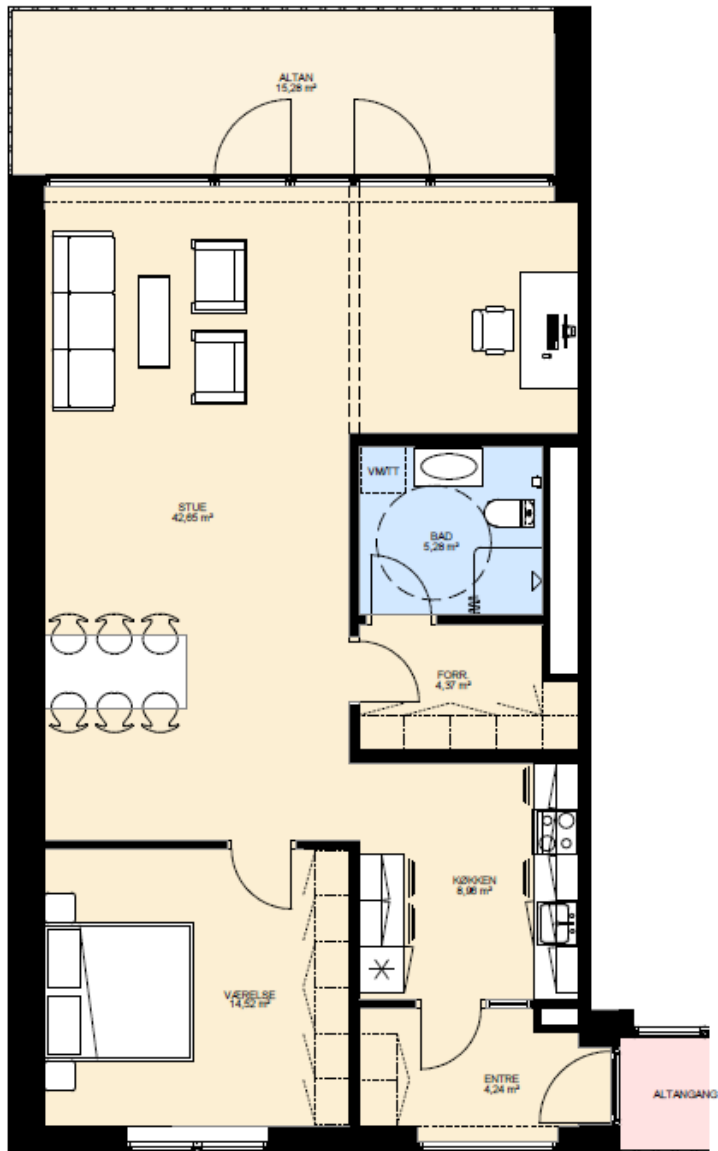

Afdeling 4904 Stationstorvet

Vallensbæk Senior Park

Boligtyper

NB: Planerne er ikke målfaste.

28. oktober 2015

Målestok 1:50

Vallensbæk Stationstov
 Lejlighedstype A
 2015.10.28

Målestok 1:50

Vallensbæk Stationstov
 Lejlighedstype B
 2015.10.28

Målestok 1:50

Vallensbæk Stationstov
Lejlighedstype C
2015.10.28

Målestok 1:50

Vallensbæk Stationstov
 Lejlighedstype D
 2015.10.28

Målestok 1:50

Vallensbæk Stationstov
Lejlighedstype E
2015.10.28