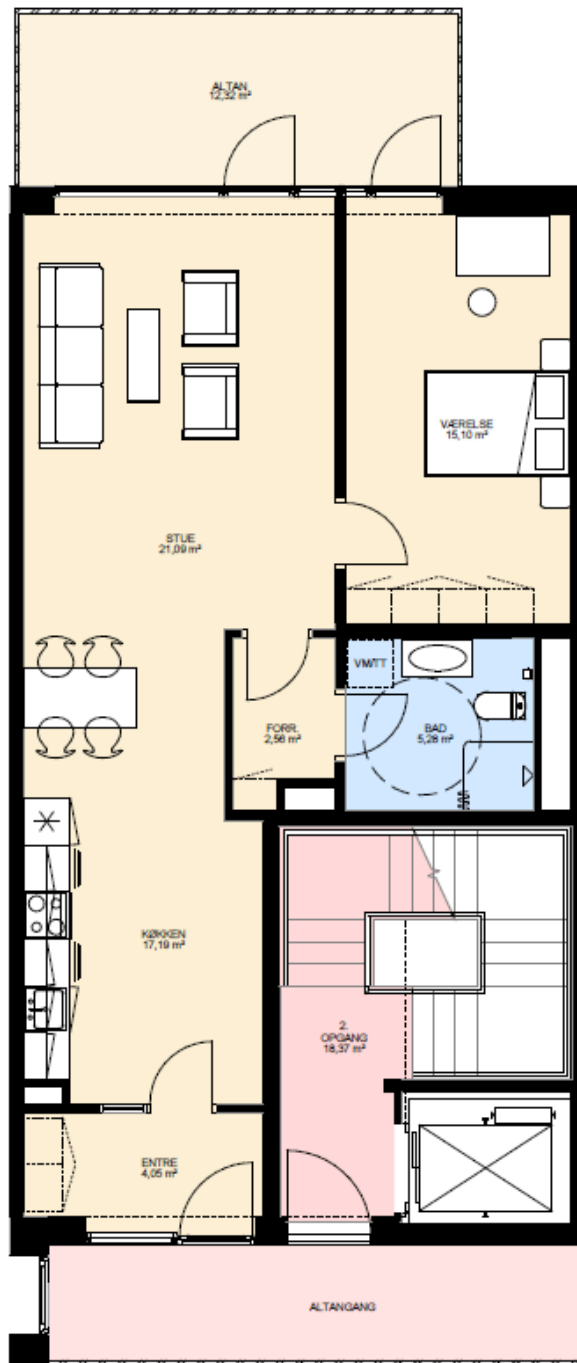

Afdeling 4904 Stationstorvet

Vallensbæk Senior Park

Boligtyper

NB: Planerne er ikke målfaste.

28. oktober 2015

Målestok 1:50

Vallensbæk Stationstov
 Lejlighedstype A
 2015.10.28

Målestok 1:50

Vallensbæk Stationstov
 Lejlighedstype B
 2015.10.28

Målestok 1:50

Vallensbæk Stationstov
Lejlighedstype C
2015.10.28

Målestok 1:50

Vallensbæk Stationstov
 Lejlighedstype D
 2015.10.28

Målestok 1:50

Vallensbæk Stationstov
Lejlighedstype E
2015.10.28