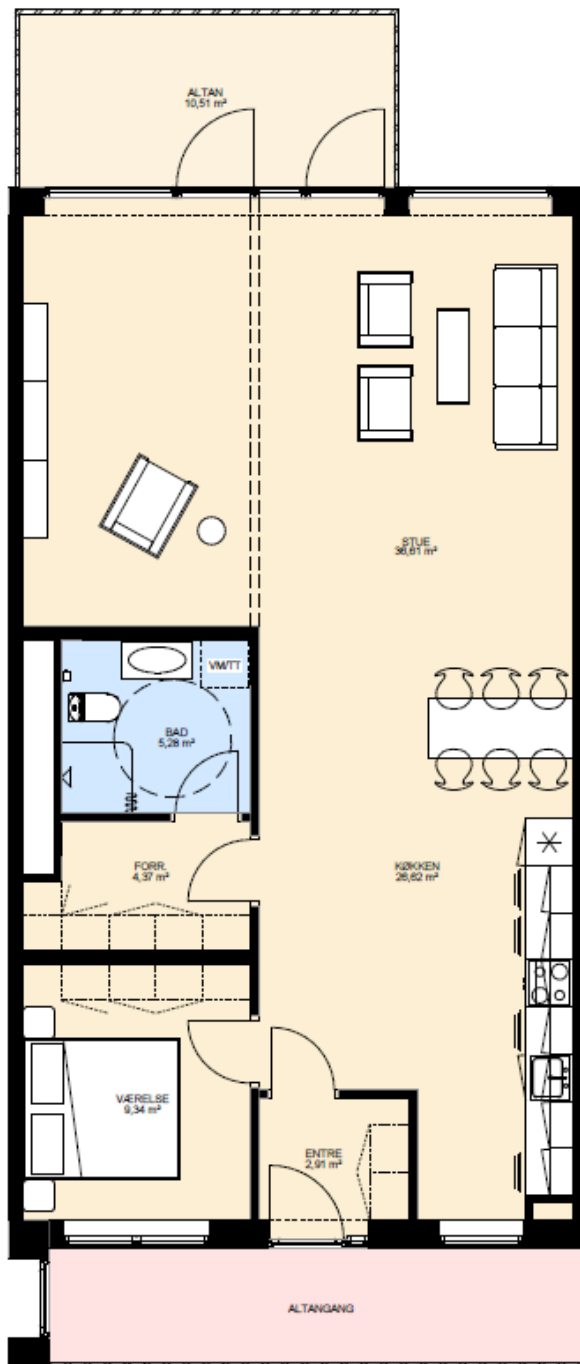

Afdeling 4904 Stationstorvet

Vallensbæk Senior Park

Boligtyper

NB: Planerne er ikke målfaste.

28. oktober 2015

Målestok 1:50

Vallensbæk Stationstov
 Lejlighedstype A
 2015.10.28

Målestok 1:50

Vallensbæk Stationstov
 Lejlighedstype B
 2015.10.28

Målestok 1:50

Vallensbæk Stationstov
Lejlighedstype C
2015.10.28

Målestok 1:50

Vallensbæk Stationstov
 Lejlighedstype D
 2015.10.28

Målestok 1:50

Vallensbæk Stationstov
Lejlighedstype E
2015.10.28