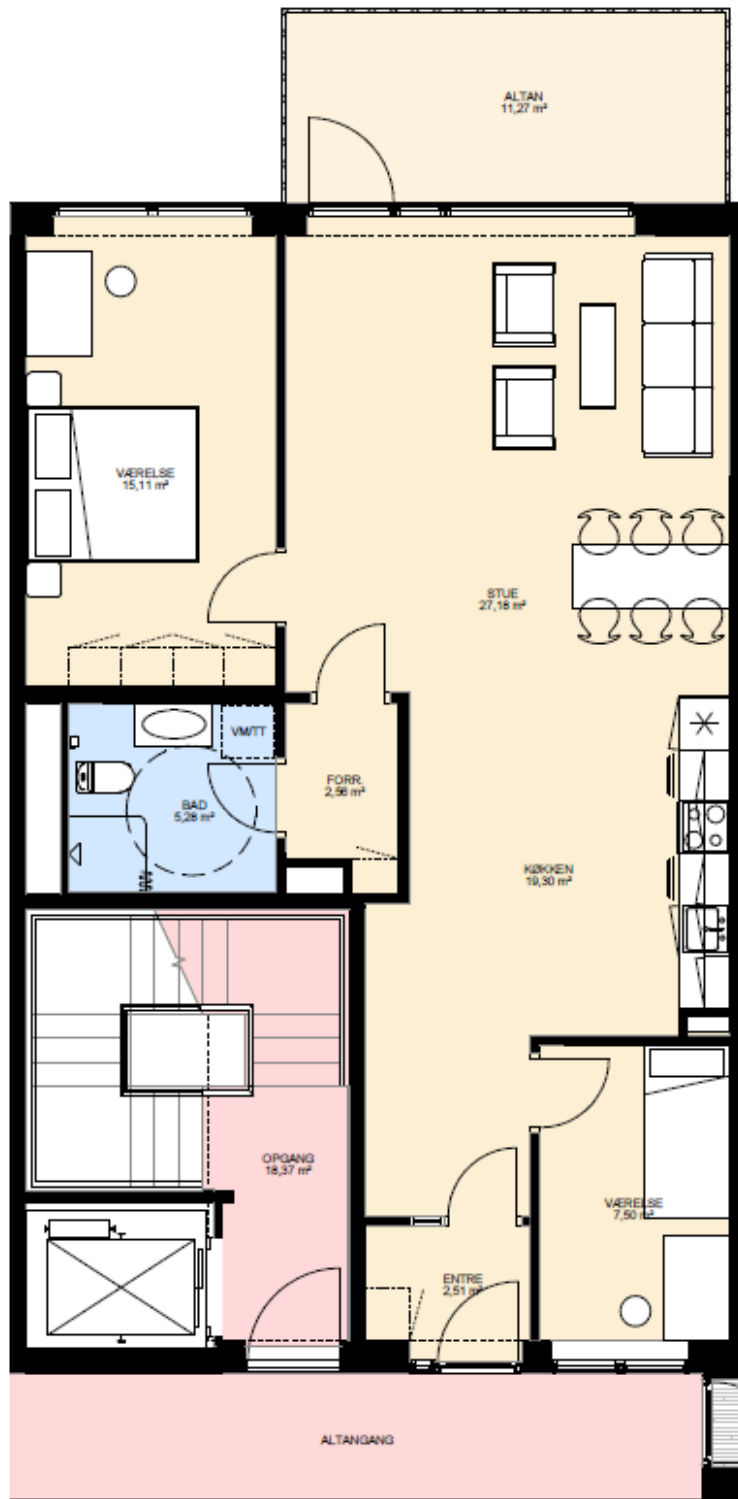

Afdeling 4904 Stationstorvet

Vallensbæk Senior Park

Boligtyper

NB: Planerne er ikke målfaste.

28. oktober 2015

Målestok 1:50

Vallensbæk Stationstov
 Lejlighedstype A
 2015.10.28

Målestok 1:50

Vallensbæk Stationstov
 Lejlighedstype B
 2015.10.28

Målestok 1:50

Vallensbæk Stationstov
Lejlighedstype C
2015.10.28

Målestok 1:50

Vallensbæk Stationstov
 Lejlighedstype D
 2015.10.28

Målestok 1:50

Vallensbæk Stationstov
Lejlighedstype E
2015.10.28

Målestok 1:50

Vallensbæk Stationstov
 Lejlighedstype F
 2015.10.28

Målestok 1:50

Vallensbæk Stationstov
 Lejlighedstype G
 2015.10.28

Vallensbæk Stationstov
 Lejlighedstype H
 2015.10.28